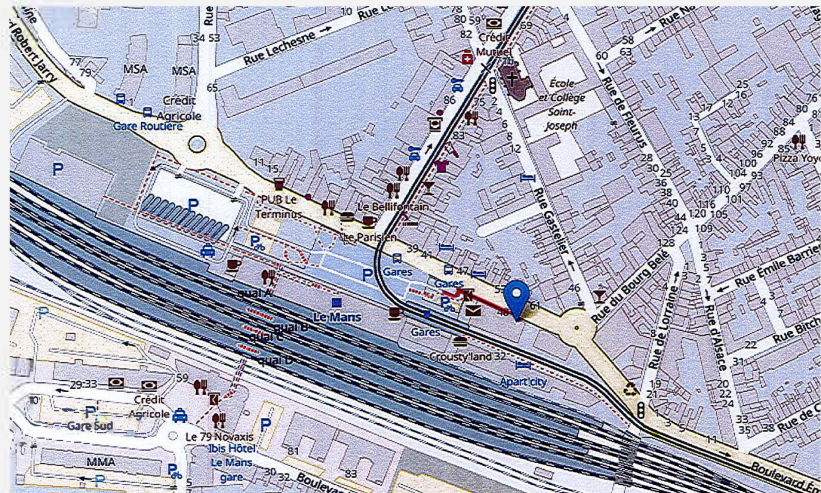

Plan d'accès - Le Mans

COORDONNEES

48, boulevard Robert Jarry
CS 81915
72019 LE MANS Cedex 2

Tél : 02 43 20 64 30 Fax :
02 43 24 78 23

autorite-transport.fr

ACCES

En TGV:

De PARIS Montparnasse
(54 min).

De l'aéroport Roissy Charles de
Gaulle (1h40).

Informations et réservations
sur www.voyages-sncf.com.

A votre arrivée à la gare du Mans, prendre la sortie Nord et traverser l'esplanade de la gare. Les bureaux de l'Autorité se trouvent de l'autre côté de la rue.